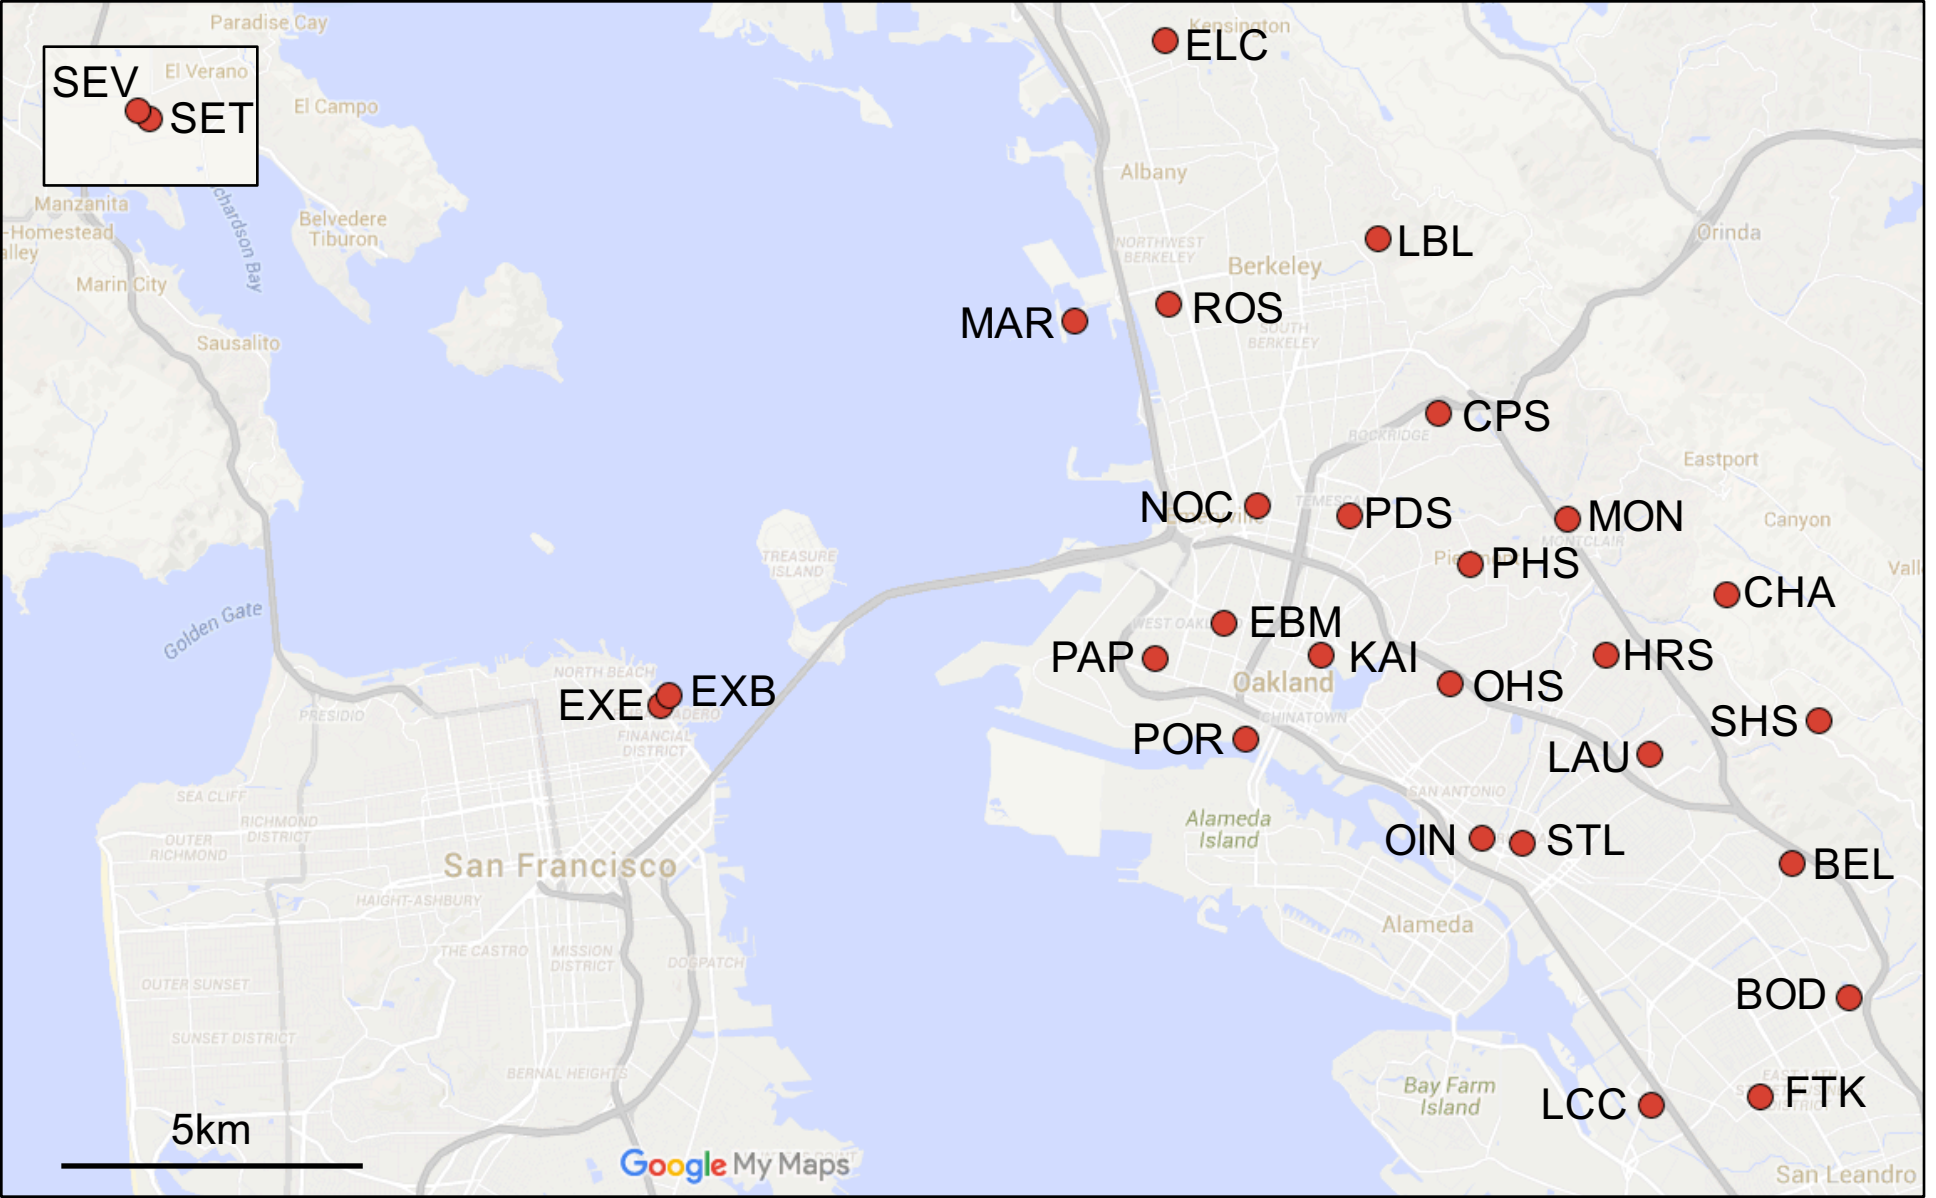

SEV El Verano
SET

5km

Google My Maps